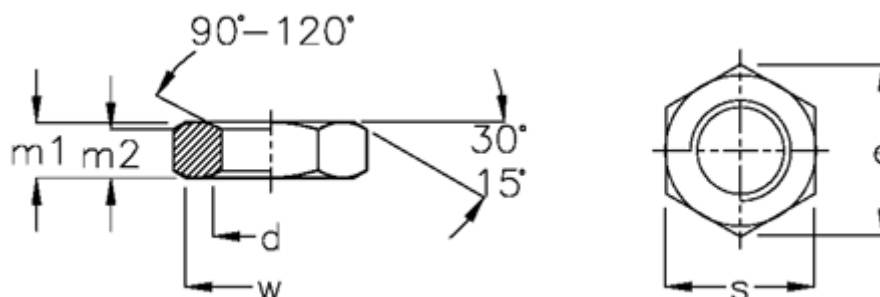

Varenummer: 201855111
Beskrivelse: Kontramøtrik iso 4035-M10 Rustfast

Mål

d	= M10	s max = 16.0
d max	= 10.80	s min = 15.73
d min	= 10.0	w = 14.6
e	= 17.77	
Gevind stigning	= 1.50	
m1 max	= 5.0	
m1 min	= 4.70	
m2	= 3.8	